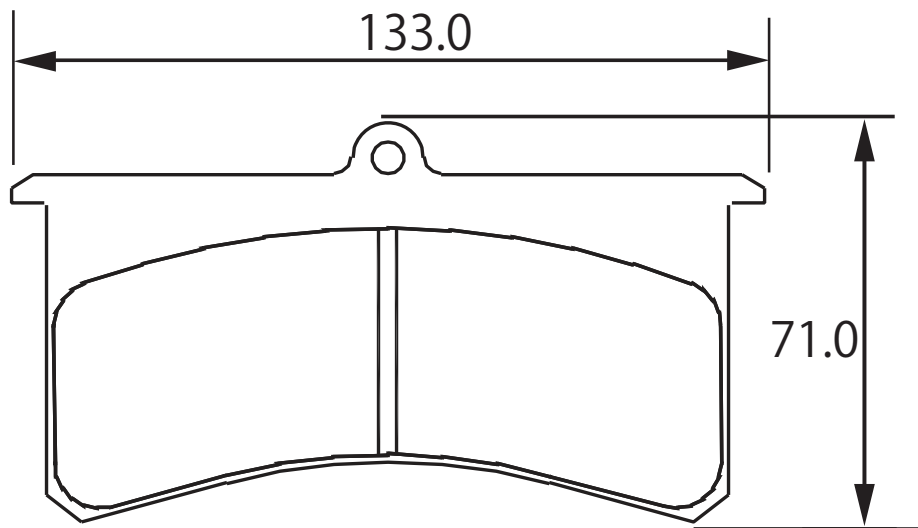

RP036(Wilwood Calipers)

Wilwood 4POT BRAKE CALIPER

Pad Thickness - mm	パッドの厚み	16.0mm または 20mm
Pad Depth - mm	摩擦材の高さ	
Pad Area - cm ²		cm ²
Friction Materials Available		EURO STREET,Formula700C,Formula800C,ZZC,PC2600,PC3200,RacingPRO

品番	ユーロストリート	ダストレスリアル	Formula700C	Formula800C	ZZC	PC2600	PC3200	RacingPRO
RP019	¥17,000	¥27,000	¥24,000	¥27,000	¥30,000	¥32,000	¥34,000	¥31,000

厚さ 16mm,20mm