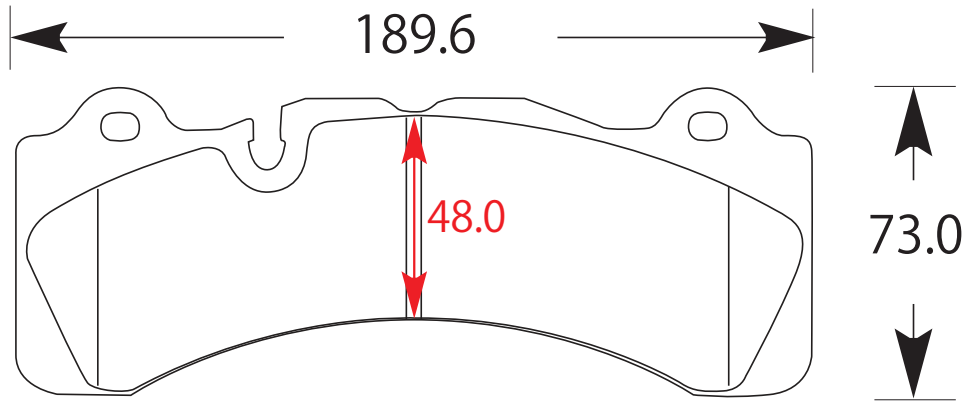

RP019(brembo)

BREMBO SPORT BIG BRAKE KIT SCALLOPED

Pad Thickness - mm	パッドの厚み	17mm
Pad Depth - mm	摩擦材の高さ	48.0mm
Pad Area - cm ²		
Friction Materials Available		Formula700C,Formula800C,PC2600,PC3200,RacingPRO

品番	ユーロストリート	ダストレスリアル	Formula700C	Formula800C	ZZC	PC2600	PC3200	RacingPRO
RP019	¥25,000	¥36,000	¥32,000	¥35,000	¥38,000	¥40,000	¥42,000	¥39,000